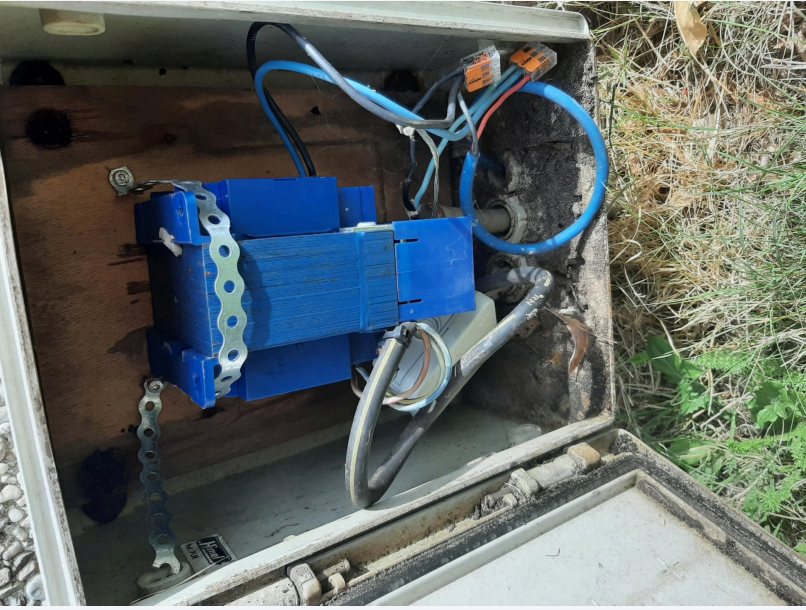

NEN3140 voedingskast

Locatie

Coördinaten:	Latitude: 52.351675297753 Longitude: 5.984615385554
Rijksdriehoekskoördinaten:	X: 195702.8359 Y: 485031.1733

Is geïnventariseerd:	Ja
Inventarisatie:	Epe NEN3140 2022 Markt- en fonteinkasten
Voedingskast:	Fonteinkast Bloemstraat
Kastnummer:	Fonteinkast Bloemstraat
Plaats:	Epe
Straat:	Bloemstraat
Kast vrij bereikbaar?:	Ja
Kast staat recht?:	Ja
Kast IP klasse:	IP44
Fundatie 10cm boven maaiveld?:	Ja
Graffiti op kast?:	Nee
Anti-aanplak op kast?:	Nee
Kast afgevuld met korrels?:	Ja
Straatwerk rondom kast?:	Nee
Werken sloten en scharnieren?:	Ja
Stelsel? :	TT
Is de kast aan aarde gekoppeld?:	Nee, Kunststof
Is de kast beschadigd? :	Nee
Is het kastnummer op buitenzijde aanwezig?:	Nee
Is installatieschema aanwezig?:	Nee
Is kastpakket aanwezig (tekeningen)?:	Ja
Is grondschematische met kabelloop aanwezig?:	Nee
Zijn anders gecodeerd?:	Ja
Zijn anders voorzien van adereindhuls?:	Ja
Zijn groepen gecodeerd en componenten?:	Ja
Beveiligingen aanwezig cf. tekening?:	Nee, Geen tekening
Geleiders deugdelijk aangesloten?:	Ja
Juiste passchroeven aanwezig?:	Nee, Automaten
Afscherming compartimenten aanwezig?:	Ja
Werk kastverlichting?:	Nee, Geen kastverlichting
Werk thermostaat?:	Nee, Geen thermostaat
Werk astronomische klok?:	Ja
Trekontlastingen toegepast?:	Ja
Aardleiding aanwezig en op HAR?:	Ja
Kabels geen inkervingen?:	Goed
Is diameter kabels cf. tekeningen?:	Nee, Geen tekening
Toegepaste beveiligingstype?:	Automaat
Meternummer kWh:	E0045004068981317
Meterstand Telwerk 1:	10950,00
Meterstand Telwerk 2:	9783,00

Aansluitwaarde kast:

1x40

Bijlagen:

Meting aardlek:

Beveiliging	Beveiliging Inom	Kabelsoort	Kabeldikte	Zi	Zs	Riso L1-Pe	Riso N-PE	Aardlek mA	Meting mA	Tijd ms	Tekstknop
C16 fontein lamp	16	VD draad		0,23	37	200	200	30mA	34	8	V
C16 pomp	16	VD draad		0,22	37	200	200	30mA	2q	8	V